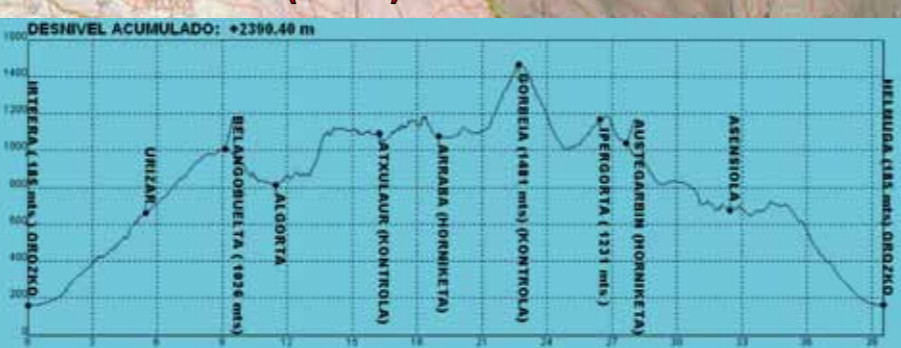

OROZKO HARANA XXV. IRAUPEN MENDI IBILALDIA

IBILBIDE LUZEA (40 km)